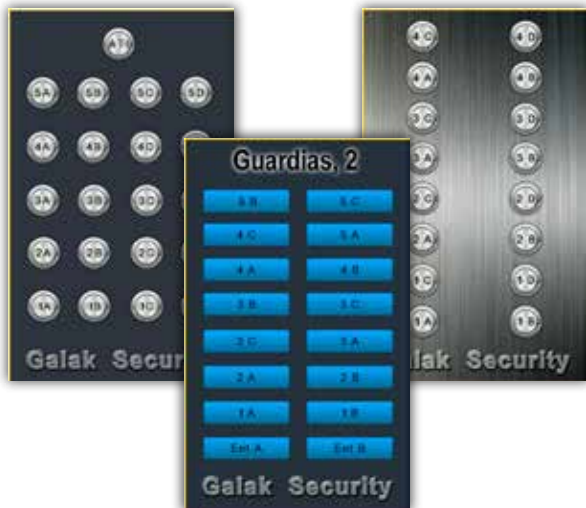

Sólo una placa
de calle ...
¡¡ Todos los DISEÑOS !!

TACTIL2

**1º SISTEMA DE VIDEOPORTERO
DIGITAL 2 HILOS
CON PLACA TÁCTIL
PERSONALIZABLE
Y QUE INTEGRA
C.C.T.V. Y CONTROL DE ACCESOS**

Galak SECURITY

TACTIL2

Galak
VIDEOPORTEROS

Un sistema tecnológicamente avanzado pero fácil e intuitivo para el usuario:

Placa de calle con pantalla táctil de 7" en la que se personaliza y diseña para cada instalación, el aspecto, el fondo, el color, los logotipos y los pulsadores de llamada, tal y como se deseen.

Todo en un conjunto antivandálico que además integra C.C.T.V. y Control de Accesos

2 hilos sin polaridad

128 monitores

4 cámaras de CCTV

Hasta 3 placas de calle conmutadas

4 monitores por vivienda

2.000 tarjetas/tags

Monitor 4,3" teclas táctiles

Viva voz manos libres

Monitor 7" pantalla táctil

Viva voz manos libres

Intercomunicación

Memoria imágenes (hasta 1.000)

Memoria Vídeos (hasta 40)

Ranura para microSD opcional